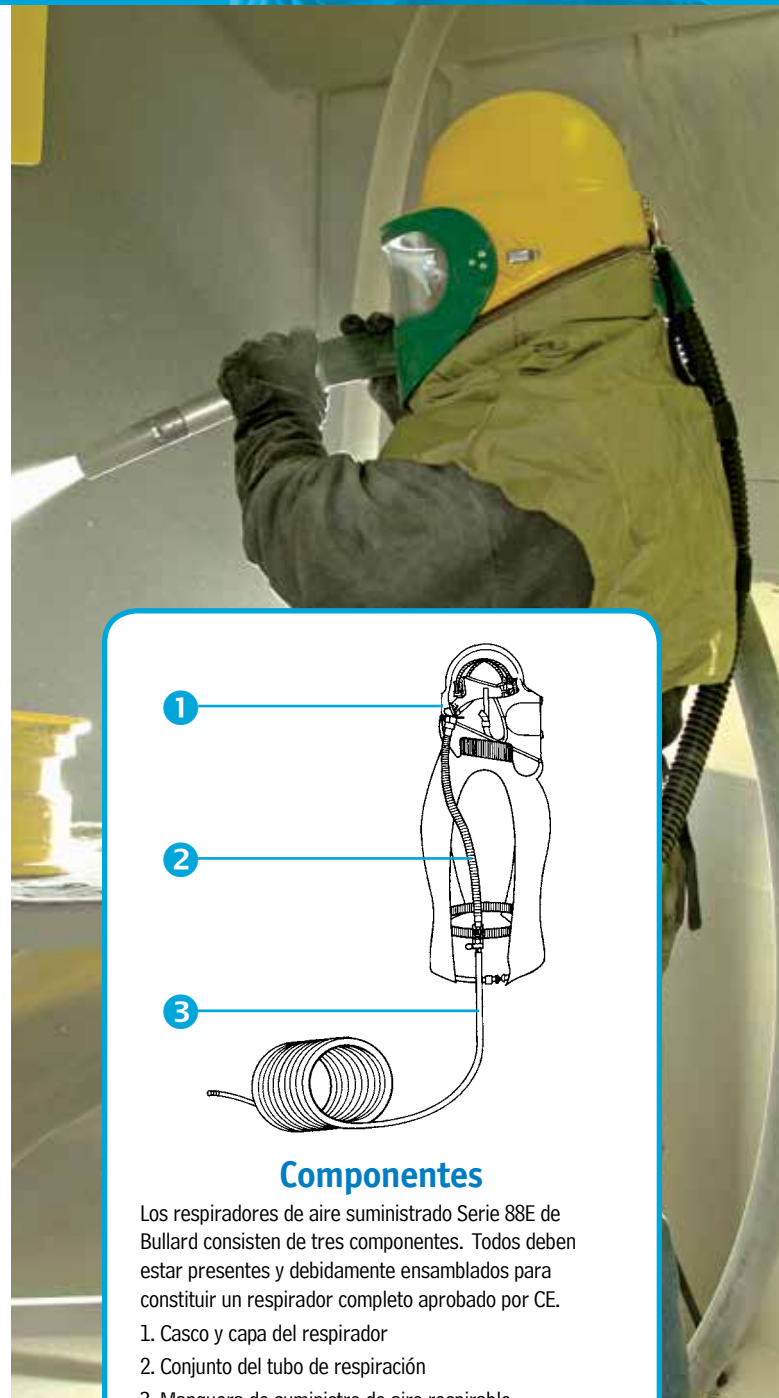

- **es** • Ajuste cómodo
- Campo visual amplio
- Protección contra rebotes abrasivos para la cabeza, el cuello y la parte superior del tórax.

Ventajas de la Serie 88E

Más protección

Los respiradores de aire suministrado Serie 88E proporcionan más protección que los respiradores purificadores de aire con presión negativa. El collarín ajustado pero cómodo, proporciona una barrera física contra los contaminantes en suspensión en el aire y ayuda a mantener la presión positiva dentro del casco.

Ajuste cómodo

La cubierta interior liviana de Bullard, con una suspensión ajustable de cinta para la cabeza, mantiene el respirador de manera firme y cómoda sobre la cabeza del trabajador. El flujo de aire se dirige directamente hacia la zona respiratoria del usuario para facilitar la respiración. El casco acomoda fácilmente las barbas, lentes o gafas de seguridad. No se requieren pruebas de ajuste.

Protección para la cabeza

El casco proporciona protección superior contra impactos y penetración. El casco y la capa ayudan a proteger la cabeza, la cara y el torso contra rebotes abrasivos, contaminantes en suspensión en el aire y excesos de salpicaduras.

Visibilidad óptima

El lente protector de ancha visión y el sistema de suspensión están colocados de tal manera que permiten una visibilidad óptima. Con el casco amarillo translúcido, los trabajadores no se sienten encerrados.

Componentes

Los respiradores de aire suministrado Serie 88E de Bullard consisten de tres componentes. Todos deben estar presentes y debidamente ensamblados para constituir un respirador completo aprobado por CE.

1. Casco y capa del respirador
2. Conjunto del tubo de respiración
3. Manguera de suministro de aire respirable

Americas:
E.D. Bullard Company
1898 Safety Way • Cynthiana, KY 41031-9303
Toll free: 877-BULLARD (285-5273)
Tel: 859-234-6616 • Fax: 859-234-8987
www.bullard.com

Europe:
Bullard GmbH
Lilienthalstrasse 12
53424 Remagen • Germany
Tel: +49-2642 999980 • Fax: +49-2642 9999829
www.bullardextrem.com

Asia-Pacific:
Bullard Asia Pacific Pte. Ltd.
LHK Building
701, Sims Drive, #04-03 • Singapore 387383
Tel: +65-6745-0556 • Fax: +65-6745-5176
www.bullard.com

©2016 Bullard. All rights reserved.
4098ES (0316)