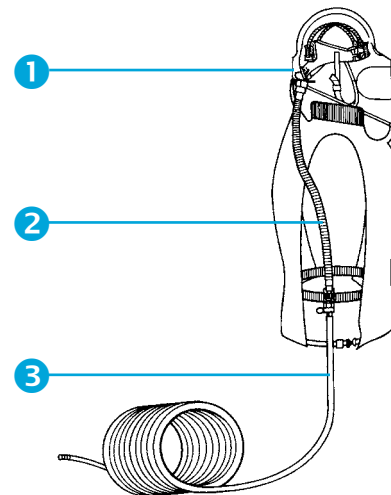

- **es** • Ajuste cómodo
- Campo visual amplio
- Protección contra rebotes abrasivos para la cabeza, el cuello y la parte superior del tórax.

Ventajas de la Serie 88E

Más protección

Los respiradores de aire suministrado Serie 88E proporcionan más protección que los respiradores purificadores de aire con presión negativa. El collarín ajustado pero cómodo, proporciona una barrera física contra los contaminantes en suspensión en el aire y ayuda a mantener la presión positiva dentro del casco.

Ajuste cómodo

La cubierta interior liviana de Bullard, con una suspensión ajustable de cinta para la cabeza, mantiene el respirador de manera firme y cómoda sobre la cabeza del trabajador. El flujo de aire se dirige directamente hacia la zona respiratoria del usuario para facilitar la respiración. El casco acomoda fácilmente las barbas, lentes o gafas de seguridad. No se requieren pruebas de ajuste.

Protección para la cabeza

El casco proporciona protección superior contra impactos y penetración. El casco y la capa ayudan a proteger la cabeza, la cara y el torso contra rebotes abrasivos, contaminantes en suspensión en el aire y excesos de salpicaduras.

Visibilidad óptima

El lente protector de ancha visión y el sistema de suspensión están colocados de tal manera que permiten una visibilidad óptima. Con el casco amarillo translúcido, los trabajadores no se sienten encerrados.

Componentes

Los respiradores de aire suministrado Serie 88E de Bullard consisten de tres componentes. Todos deben estar presentes y debidamente ensamblados para constituir un respirador completo aprobado por CE.

1. Casco y capa del respirador
2. Conjunto del tubo de respiración
3. Manguera de suministro de aire respirable

Americas:
E.D. Bullard Company
1898 Safety Way • Cynthiana, KY 41031-9303
Toll free: 877-BULLARD (285-5273)
Tel: 859-234-6616 • Fax: 859-234-8987
www.bullard.com

Europe:
Bullard GmbH
Lilienthalstrasse 12
53424 Remagen • Germany
Tel: +49-2642 999980 • Fax: +49-2642 9999829
www.bullardextrem.com

Asia-Pacific:
Bullard Asia Pacific Pte. Ltd.
LHK Building
701, Sims Drive, #04-03 • Singapore 387383
Tel: +65-6745-0556 • Fax: +65-6745-5176
www.bullard.com

©2016 Bullard. All rights reserved.
4098ES (0316)